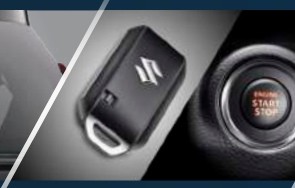

SMART KEYLESS & ENGINE PUSH START STOP BUTTON**