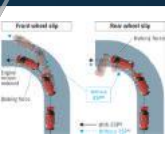

NVH (NOISE VIBRATION HARSHNESS)

HEARTECT

ESP® (ELECTRONIC STABILITY PROGRAMME)**